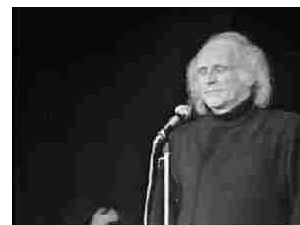

Titre propre	Léo FERRE "Pauvre Rutebeuf"
Titre émission d'origine	SAMEDI ET COMPAGNIE : EMISSION DU 21 NOVEMBRE 1970
Titre collection	SAMEDI ET COMPAGNIE
Générique et auteurs	Réalisateur, Barrier, Georges ; Auteur oeuvre originale écrite pour la télé, Villon, François ; Compositeur musique préexistante, Ferre, Léo ; Interprète, Ferre, Léo
Descripteurs	récitation ; salle de spectacle (Bobino)
Date de diffusion	21/11/1970
Durée	00H 03MIN 10SEC
Résumé	Sur la scène de Bobino, Léo FERRE chante "Pauvre Rutebeuf" de François VILLON.
Oeuvres	Pauvre Rutebeuf