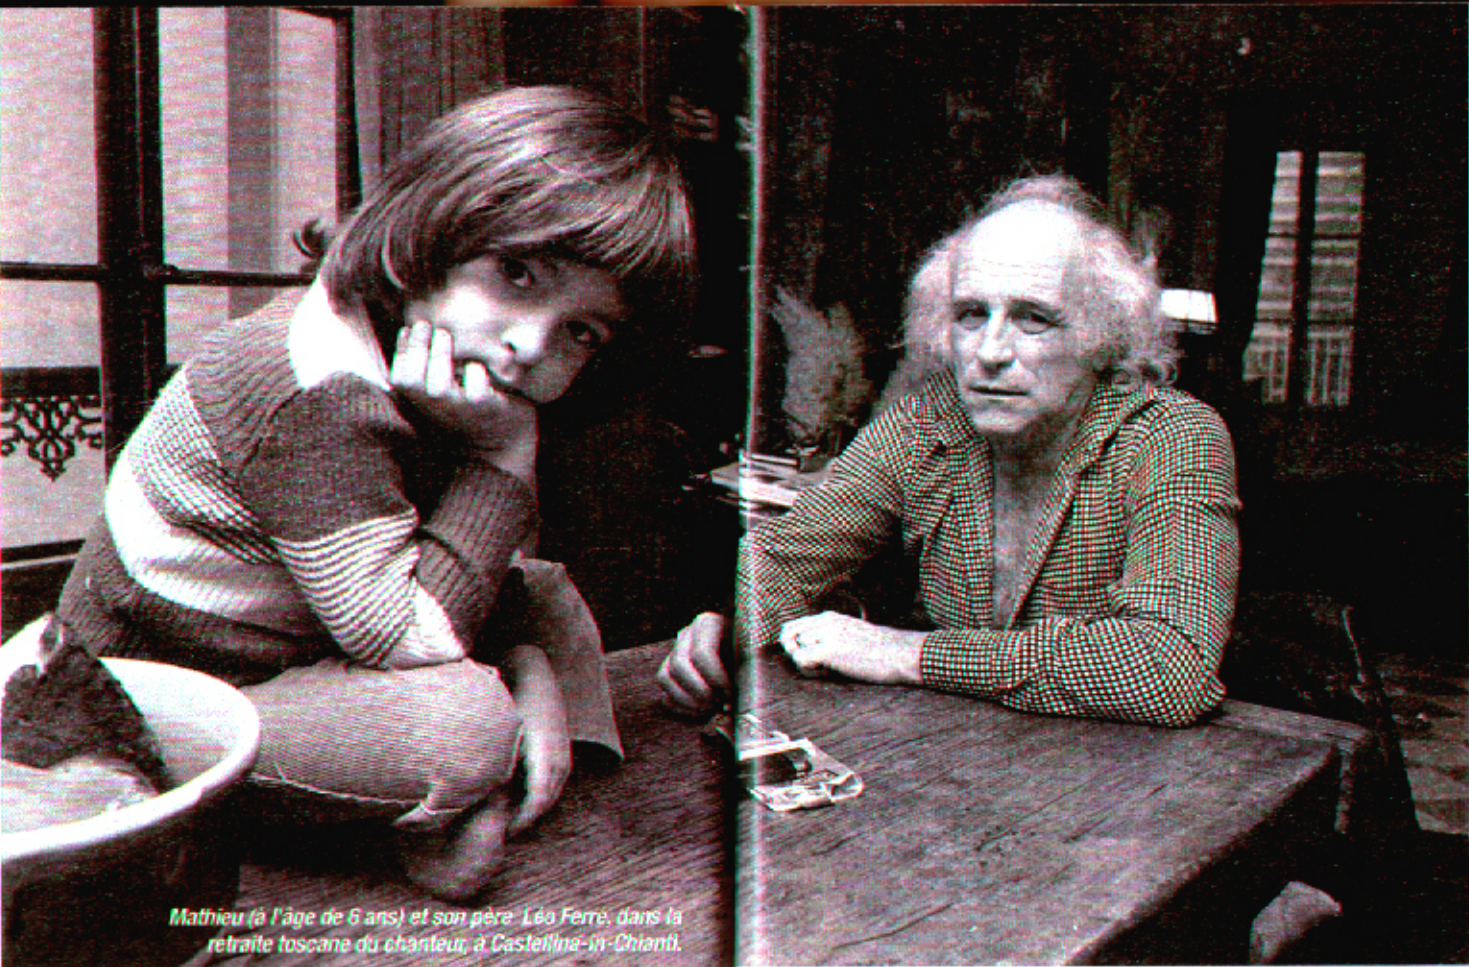

► **Quel père était-il ?**

A mes sœurs et moi, il laissait beaucoup de liberté. Il était présent mais il n'a jamais imposé une quelconque autorité. Il jouait avec nous. Mais quand il allait dans son bureau, notre mère nous demandait de ne pas le déranger. Il m'est arrivé de le regarder, par la porte entrebâillée... et de l'écouter travailler, jouer du piano.

► **Dans la vie quotidienne et familiale, l'importance artistique de Léo Ferré était-elle palpable ?**

Vous savez, dans ce petit village italien, nous étions loin de la

France. Et puis, on était des enfants – alors, la gloire de notre père, on n'en savait rien... Pour moi, adolescent, la musique, c'était des groupes comme Pink Floyd. J'ai découvert ce que faisait Léo, son œuvre, seulement à l'âge de 17 ans. Là, j'ai commencé à l'écouter à fond...

► **Quelle place tenait votre mère dans sa vie d'artiste ?**

J'aurais presque envie de dire : aucune place ! Pendant de longues années, Léo avait vécu avec une femme qui avait voulu le faire à l'image de ce qu'elle souhaitait. Cette relation s'est achevée violemment. Avec notre mère, ça a été différent : dès le début, elle lui a dit qu'elle n'interviendrait jamais dans sa musique et ses chansons.

► **De Léo Ferré, on a souvent dit qu'il était un "ours mal léché"...**

Des idées, des convictions, il en avait. Et il les défendait sans concessions. La télé l'invitait

Mathieu (à l'âge de 6 ans) et son père Léo Ferré, dans la retraite toscane du chanteur, à Castellina-in-Chianti.

en souhaitant qu'il y pousse un coup de gueule. Parce que, quoi qu'on en dise, à son époque déjà, la télé appréciait (et recherchait) les personnes capables d'éclats. On l'invitait bien plus pour parler que pour chanter !

► **Aujourd'hui, dix ans après sa mort, que reste-t-il de son œuvre ?**

Le temps a passé, et il a amplifié l'importance de l'œuvre de Léo. Cette œuvre me donne de l'espoir dans le lendemain. L'espoir de voir les gens réfléchir, être plus intelligents... C'est

une œuvre qui nourrit intellectuellement, qui fait voyager dans un monde imaginaire, dans le monde de Léo tout empli de respect de son prochain...

► **Au soir de sa vie, faisait-il part d'un quelconque regret ?**

Il aurait voulu chanter, jouer et composer de la musique avec Pink Floyd...

Propos recueillis par Serge Bressan

TV5 LUNDI 21.00
Léo Ferré : les témoins de sa vie

Disques, livres, Ferré vivant

Une sélection de disques et de livres pour commémorer le 10e anniversaire de la mort de Léo Ferré.

D'abord, deux albums. Un indispensable : «Les années toscanes, 1975-1993» (La Mémoire et la Mer), seize chansons dont «Muss es sein es muss sein», «Je te donne», «La frime», «Porno Song», «Miséria» (version inédite)... Un fréquentable : «Avec Léo» (Barclay/Universal Music), treize chansons de "Léo" revisitées par des artistes français dont Dominique A, Dionysos, Bernard Lavilliers, Jacques Higelin, Brigitte Fontaine ou encore Alain Bashung...

Ensuite, trois livres. Foisonnant : «Léo Ferré, une vie d'artiste» de Robert Belleret (Actes Sud, 29 €). Passionnant : «Léo Ferré» de Louis-Jean Calvet (Flammarion, 19 €). Sincère et définitif : «Vous savez qui je suis maintenant», de Léo Ferré (La Mémoire et la Mer, 25 €). S. B.